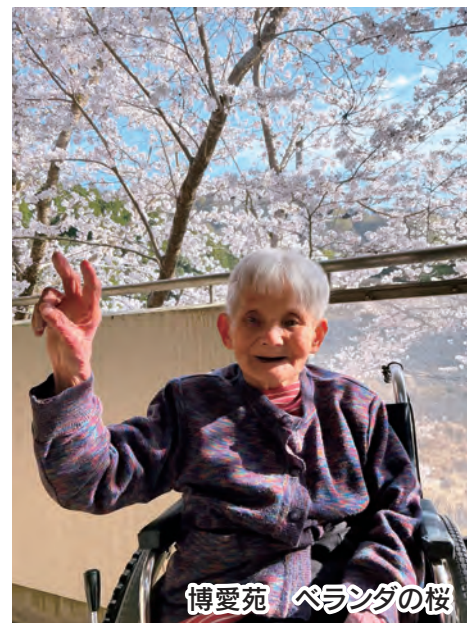

FAX (0773) 63-1250

4月

与保呂川 桜の天の川

博愛苑 ベランダの桜

4月に入り市内各所で桜が一気に満開となる中、新しい年度を迎えることとなりました。ご利用者の皆様も「桜ドライブ」などで待ち望んでいた春を満喫されています。今年も博愛苑の桜は見事に咲き誇り、お出かけせずとも、毎日ベランダから花見を楽しむことができました。

博愛苑 ベランダの桜

輪投げレク

3月8日(日)今月のレクリエーション「輪投げ」で遊びました。「10点目指して景品ゲット!」を