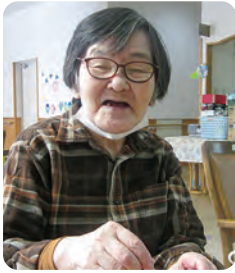

お楽しみ喫茶

3月17日

(火)の午後
「お楽しみ
喫茶」が開
かれまし
た。今月の

お菓子はお
彼岸にちな
んで「ぼた
餅」。「やつ
たー!ぼた
餅やー。衆
しみにし
とったんやー」との声が上がり、
お好みの飲み物と一緒に召し上
がっておら
れました。