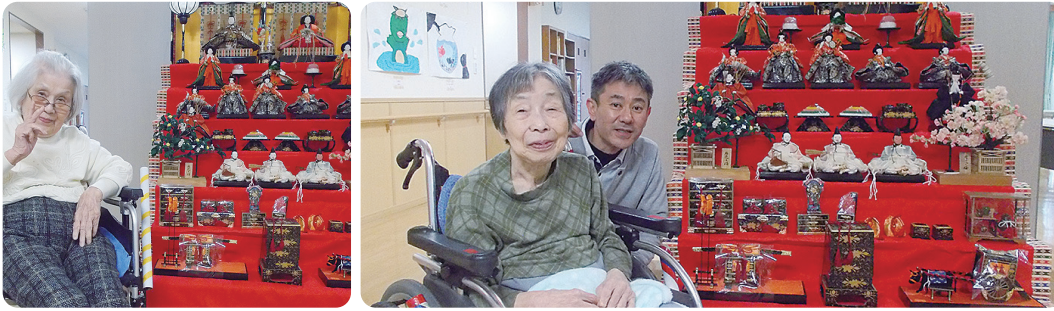

体操レクリエーション

寒い冬の
季節、皆さ
ん運動不足
になってい
ませんか？
最近、日中
に職員と入
居者の皆様が円になるように集ま
り、簡単な体操を行っています。
ラジオ体操から始まり、お口の
体操、歌に合わせながらの体操な
ど、職員も一緒になって笑顔で元
気よく体を動かしています。「久
しぶりに(体を)動かすと気持ち
がよい、楽しい」と言った声が聞
こえ、気分転
換になってい
るようです。
身体を動かし
て、ぽかぽか
の体を作り、
この冬を元気
に乗り切りま
しょう。

雛人形記念撮影

毎年2月中旬を過ぎると1階のホールに、きれいな七段飾りのお雛様が飾られます。2月24日(月)

皆様と
その雛人
形を見に
行きました。女性
はいくつ
になつて
もお雛様
を見ると
心が躍
ります
ね♪口々
に「まあ
お雛様き
れいね」
「そんな
季節なん
やね」「こ
れは大き
くて立派
やね」と
話され

ていまし
た。とび
きりの笑
顔が見ら
れたとこ
ろで記念
撮影をパ
チリ。ま
だまだ寒
い日が続
きます
が、春は
もうすぐ
ですね。