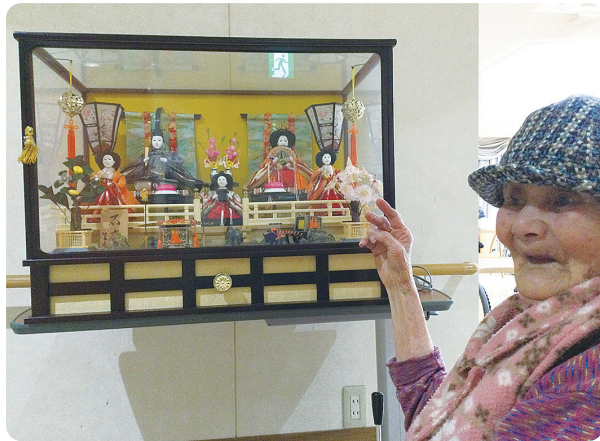

FAX (0773) 63-1250

カーリング大会

雛祭り

お楽しみ喫茶(いちご大福)

歌の会

雪景色

雪景色が続いた2月。皆様と一緒に施設の玄関外の景色を眺めに行きました。「外はやつぱり寒

「あかりをつつけましょぼんぼりに〜♪」3月といえば雛祭り！雛祭りに向けて雛人形の飾り付けを皆様と行いました。ここの雛飾りは雛祭り

雛祭り

いな」と話しながらも職員が作った雪だるまに触って「わぁー冷たい！」「可愛い雪だるまやな」と嬉しそうにお話されていました。いつも居室の窓から見ているのは違った冬景色を近くで楽しんでいただけたご様子でした。

2月19日(水)昼食はにぎり寿司でした。今回のメニューは「サーモン」「いなり」「かに」「エビ」「たい」「たまご」「マグロ」！メニュー

お寿司

のメロディーが流れる装置が付いています。メロディーが聞こえてくると皆様集まって歌い、カウンターに飾られた雛人形をじつとご覧になり「綺麗やなあ〜」「素敵やなあ〜」と感激されていました。楽しい雛祭りになりますように！

世代を超えてお寿司は本当に喜ばれます。また、皆様でお寿司を食べたいですね。

を見て「美味しそう！」「今日はごちそうやな！」「楽しみにしてたんや！」と皆様、とても喜ばれ、多くの方がおかわりをしておられました。

カーリング大会

レクリエーションの時間にカーリング大会を行いました。今回は2つのチームに分かれての対抗戦です。床に敷かれた的の中心に多くのボールを集めると点数が高くなります。しかし、ボールがなかなか思い通りに動いてくれません。「あー、変な方向に転がっ