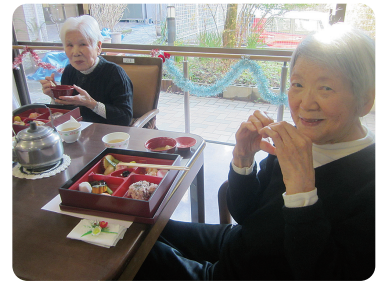

ということ。今回はサントさんの顔をモチーフにプリンのでコレーションを行い、可愛い作品がたくさん完成しました。その後はお楽しみみのクリスマスプレゼントの贈呈。「嬉しい！」「ありがとう」と皆様、喜んでいただけました。

新年を迎えて

穏やかな

天気の中、
令和7年
を迎えまし
た。新年最
初のレクリ
エーション
は「福笑い」

でした。皆様、「目はこの辺りか？
鼻はここかな？」と苦戦しながら

ユーモアあ
ふれる顔を
作っておら
れました。

そしてお昼
はお待ちか

ねのおせち
料理。食

堂ホールに
お琴の演奏
が流れる中
でお召し上
がりになり
「おいしい
なあ、今年
も良い年に
なりそうや」とお正月のひと時を
楽しんでおられました。

初詣ドライブ

1月7

日(火)皆様
と一緒に
白糸浜神
社へ初詣
に行つて
きました
た。よく
晴れた穏
やかな日
となり、

どの方もゆつくりと思いを込めて
参拝する事ができた様子。どう
か今年も元気に一年をお過ごし
ください。