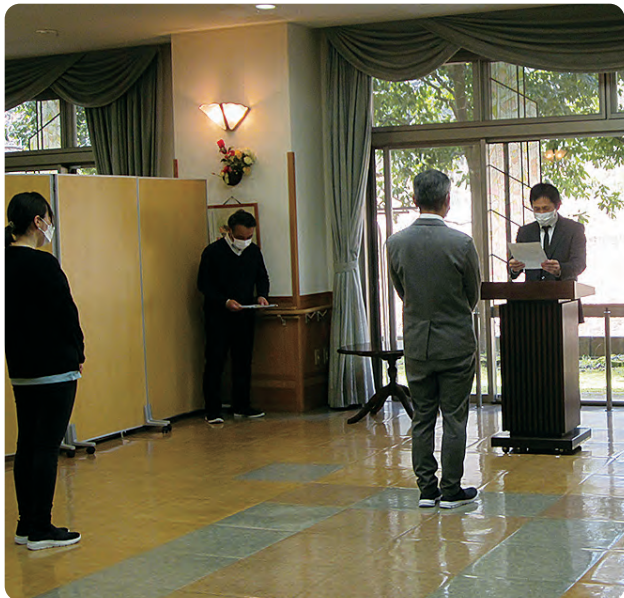

かつば寿司外出

3月21日(木)かつば寿司へ久々の外食をしました。朝

から吹雪でしたので職員は冷や冷やしておりましたが、外出時間になると天気は回復、無事かつば寿司に到着!初めは緊張して「何を食べようか...」と悩んでおられました。お食事の後半は「穴子食べよう!頼んで!」「あつエンガワ食べたい」「締めはカニにしよう!」と気がつく目の前にはお皿が一杯(笑)「こんな昼間からお寿司なんて贅沢させてもらってありがたい」。お腹も心も満たされた一日でした♪

## 新入職員辞令式

4月1日(月)今年も2名の新たな職員を迎え、辞令式をグリーンプラザ博愛苑1階ロビーで行いました。

式の後には新採用職員研修を開催しました。皆様の活躍に期待します。

在宅介護支援センター グリーンプラザ博愛

西川 洋 (介護支援専門員)

ケアハウスグリーンプラザ博愛

森下 晶代 (看護師)