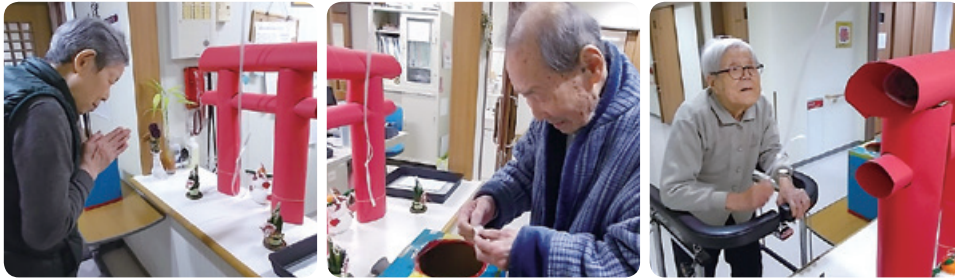

寒さも少し和らぎ、今年もお雛

祭りの時期になりました。お内裏

様にお雛様、三人官女に五人囃子と、大きくて立派な雛飾りを今年も苑内に設置しました。職員も入居者の皆様も、代わる代わる眺めてはうっとりしたり、雛飾りの前で記念撮影をしたりしてお祭り気分をちよつぷり楽しみました。

グリーンパーク愛宕神社初詣

今年もやってまいりました『グ

リーンパーク愛宕神社』の初詣の季節。魅力は何といっても徒歩0分という近さ！本年も本物の神社へ参拝するという願いはかないま