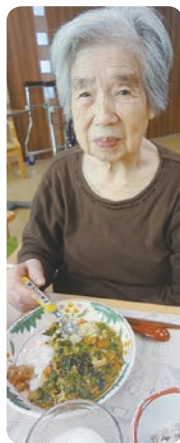

カレーライス作り

あじさいユニットでは2月25日(月)にカレーライスを作りました。ユニットの皆様の総力を結集し、具沢山の「特製ほうれん草カレー」が完成。ちなみに、今回は

うれん草を使ったのは「寒さに負けずに元気に過ごして頂く為に♪」というのが理由。刺

激が強過ぎると困るので、辛さは元々甘めに設定していましたが、皆様の愛情がたっぷり込められただおかげで、更に甘く感じられたのではないのでしょうか。

お好み焼き作り