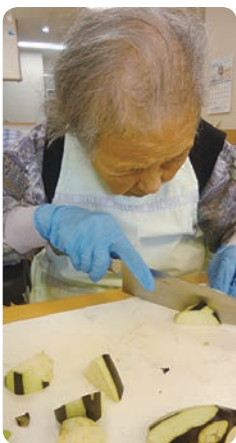

## フライ定食

2月4日(土)は、  
もみじユニット  
で恒例のクッキ  
ング。今回のメ  
ニューは「白身  
魚フライと茄子

の素揚げ！」皆さん、皮むきを  
使つて茄子の皮をストライプ状  
に剥き、上手に茄子を動かしま  
がら乱切りにしたり、隠し包丁  
を披露されたりと主婦の技を随  
所に披露。鍋を火にかけ、油を  
入れて揚げ準備は万端！白身  
魚と茄子を入れるとパチパチと

油が鳴る音がし  
て香ばしいフラ  
イの匂いが辺り  
一面に広がります。  
「早く食べ  
たい、食べさ  
せてえー」と  
皆さんとっても待ち遠しそう！  
こんがりきつね色に揚がったフ  
ライをお皿に盛り付けし「いた  
だきまーす」口に入れた瞬間の  
サクツとした食感のはたまりませ  
ん。やっぱり揚げたては一番美  
味しいですね。